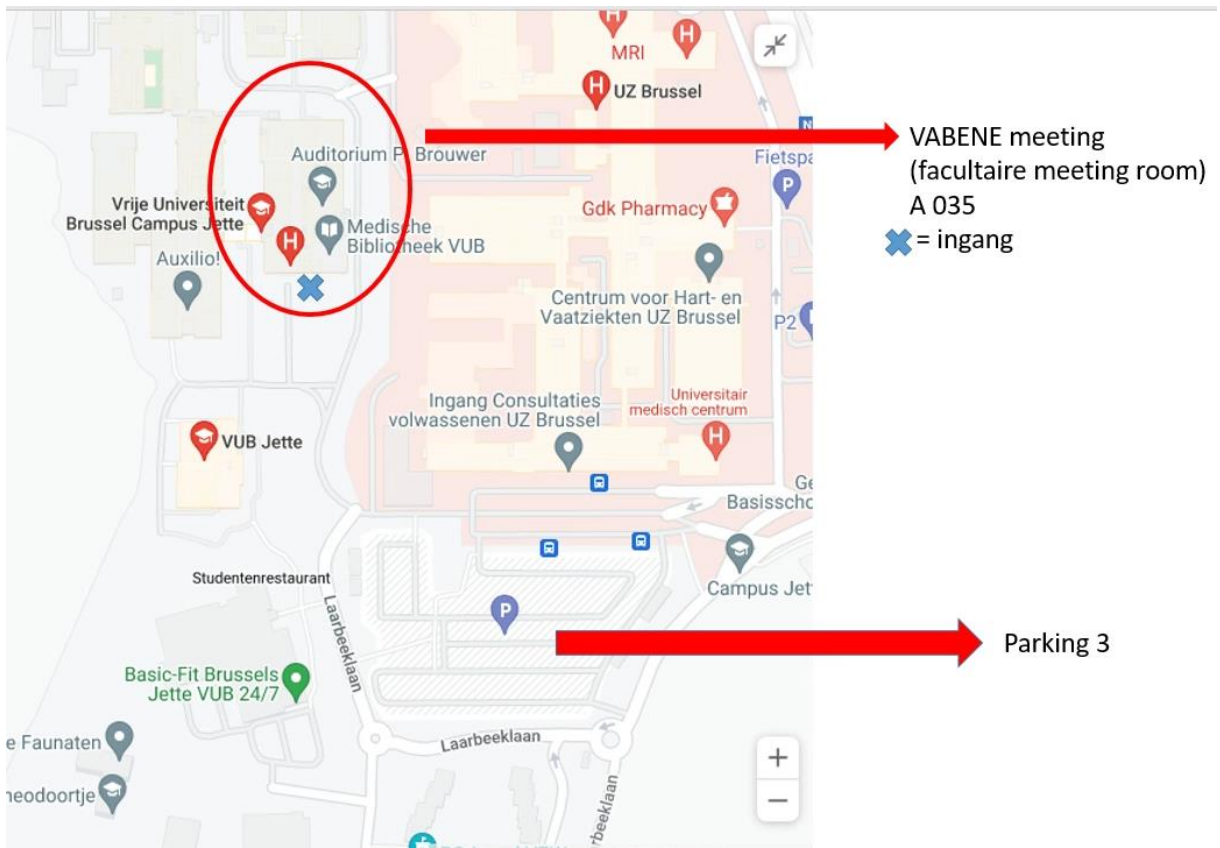

Zowel parking 1 als 3 zijn mogelijk:

Parking 3 (ingang polikliniek) is het makkelijkst om de meeting room te bereiken.

Bij problemen: + 32 (0)473 92 21 56

Meeting room adres:

VUB Health Campus Jette

Laarbeeklaan 103

1090 Jette

Facultaire Meeting Room (A 035) in de faculteit Geneeskunde en Farmacie (VUB)

Om aan **parking 3** te geraken, rijd je de straat (Dikke Beukenlaan) verder af (je laat parking 1 rechts liggen), tot je aan een rond punt komt (eerder ovaal), daar neem je de eerste afslag, vervolgens rechts houden en pijltjes parking 3 volgen.

Parking 3 adres : Laarbeeklaan 101, 1090 Jette

Parking 1 is het makkelijkst zichtbaar, maar nog even wandelen: (Dikke Beukenlaan 253, 1090 Jette)

= Parking 1